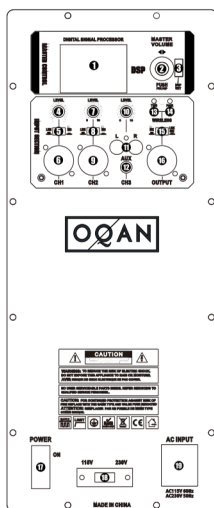

# CONNECTIONS, CONTROLS AND INDICATORS

QLS-15, QLS-12

- ❶ Écran couleur
- ❷ Commande DSP (appuyer pour modifier)
- ❸ Le port USB ne peut être connecté qu'à un ordinateur
- ❹ Commande de volume Ch1
- ❺ Entrée ligne Ch1 / Sélecteur ligne-micro
- ❻ Entrée jack 6,35mm & XLR Ch1
- ❼ Commande de volume Ch2
- ❽ Entrée ligne Ch2 / Sélecteur ligne-micro
- ❾ Entrée jack 6,35mm & XLR Ch2
- ❿ Commande de volume Ch3
- ⓫ Entrée RCA
- ⓬ Entrée AUX
- ⓭ Sélecteur TWS
- ⓮ Sélecteur sans fil
- ⓯ Sortie Mix / Sélecteur lien Ch2
- ⓰ Sortie XLR
- ⓱ Marche/Arrêt
- ⓲ Convertisseur de tension (115V-230V)
- ⓳ Connecteur secteur c/ porte-fusible