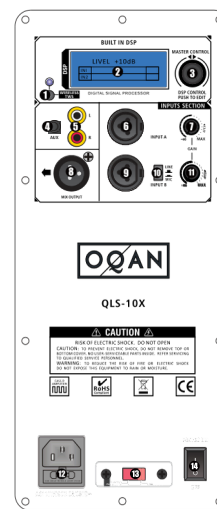

QLS-10

- ❶ Sélecteur sans fil
- ❷ Écran LED
- ❸ Commande DSP (appuyer pour modifier)
- ❹ Entrée AUX
- ❺ Entrée RCA
- ❻ Entrée jack 6,35mm & XLR de ligne
- ❼ Commande de volume entrée A
- ❽ Sortie Mix XLR
- ❾ Entrée jack 6,35mm & XLR micro/ligne
- ❿ Sélecteur ligne/micro
- ⓫ Commande de volume entrée B
- ⓬ Connecteur secteur c/ porte-fusible
- ⓭ Convertisseur de tension (115V-230V)
- ⓮ Marche/Arrêt

6